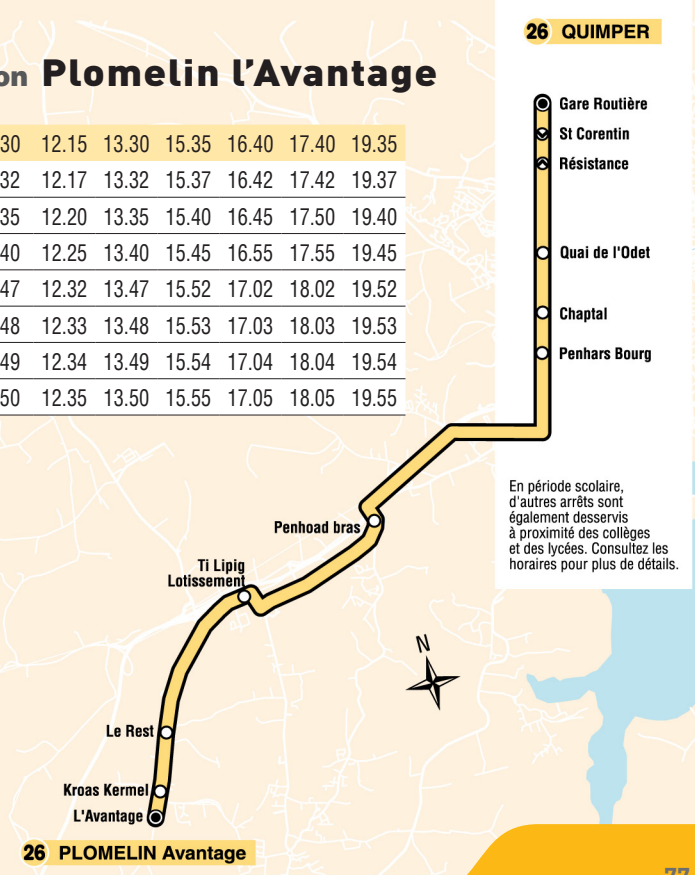

Quimper > Direction Plomelin l'Avantage

Gare Routière	7.10	8.10	12.15	13.30	15.35	16.40	17.40	18.30	19.35
Saint Corentin	7.12	8.12	12.17	13.32	15.37	16.42	17.42	18.32	19.37
Quai de l'Odet	7.15	8.15	12.20	13.35	15.40	16.45	17.50	18.35	19.40
Chaptal	7.17	8.19	12.22	13.37	15.43	16.50	17.53	18.36	19.43
Penhars Bourg	7.20	8.20	12.25	13.40	15.45	16.55	17.55	18.40	19.45
Ti Lipig Lotissement	7.27	8.27	12.32	13.47	15.52	17.02	18.02	18.47	19.52
Le Rest	7.28	8.28	12.33	13.48	15.53	17.04	18.03	18.48	19.53
Kroas Kermel	7.29	8.29	12.34	13.49	15.54	17.05	18.04	18.49	19.54
Avantage	7.31	8.31	12.35	13.50	15.55	17.05	18.05	18.50	19.55

CONSULTEZ AUSSI :

Les lignes 27 et 28 pour d'autres liaisons entre Plomelin et Quimper

Plomelin l'Avantage > Direction Quimper

Avantage	7.55	9.30	13.00	13.55	15.30	16.05	18.25	19.55
Kroas Kermel	7.56	9.31	13.01	13.56	15.31	16.06	18.26	19.56
Le Rest	7.57	9.32	13.02	13.57	15.32	16.07	18.27	19.57
Ti Lipig Lotissement	7.58	9.33	13.03	13.58	15.33	16.08	18.28	19.58
Penhars Bourg	8.05	9.40	13.10	14.05	15.40	16.15	18.35	20.05
Quai de l'Odet	8.10	9.45	13.15	14.10	15.45	16.20	18.40	20.10
Résistance	8.15	9.50	13.20	14.15	15.50	16.25	18.45	20.15
Gare Routière	8.20	9.55	13.25	14.20	15.55	16.30	18.50	20.20

Quimper > Direction Plomelin l'Avantage

Gare Routière	7.10	8.30	12.15	13.30	15.35	16.40	17.40	19.35
Saint Corentin	7.12	8.32	12.17	13.32	15.37	16.42	17.42	19.37
Quai de l'Odet	7.15	8.35	12.20	13.35	15.40	16.45	17.50	19.40
Penhars Bourg	7.20	8.40	12.25	13.40	15.45	16.55	17.55	19.45
Ti Lipig Lotissement	7.27	8.47	12.32	13.47	15.52	17.02	18.02	19.52
Le Rest	7.28	8.48	12.33	13.48	15.53	17.03	18.03	19.53
Kroas Kermel	7.29	8.49	12.34	13.49	15.54	17.04	18.04	19.54
Avantage	7.31	8.50	12.35	13.50	15.55	17.05	18.05	19.55