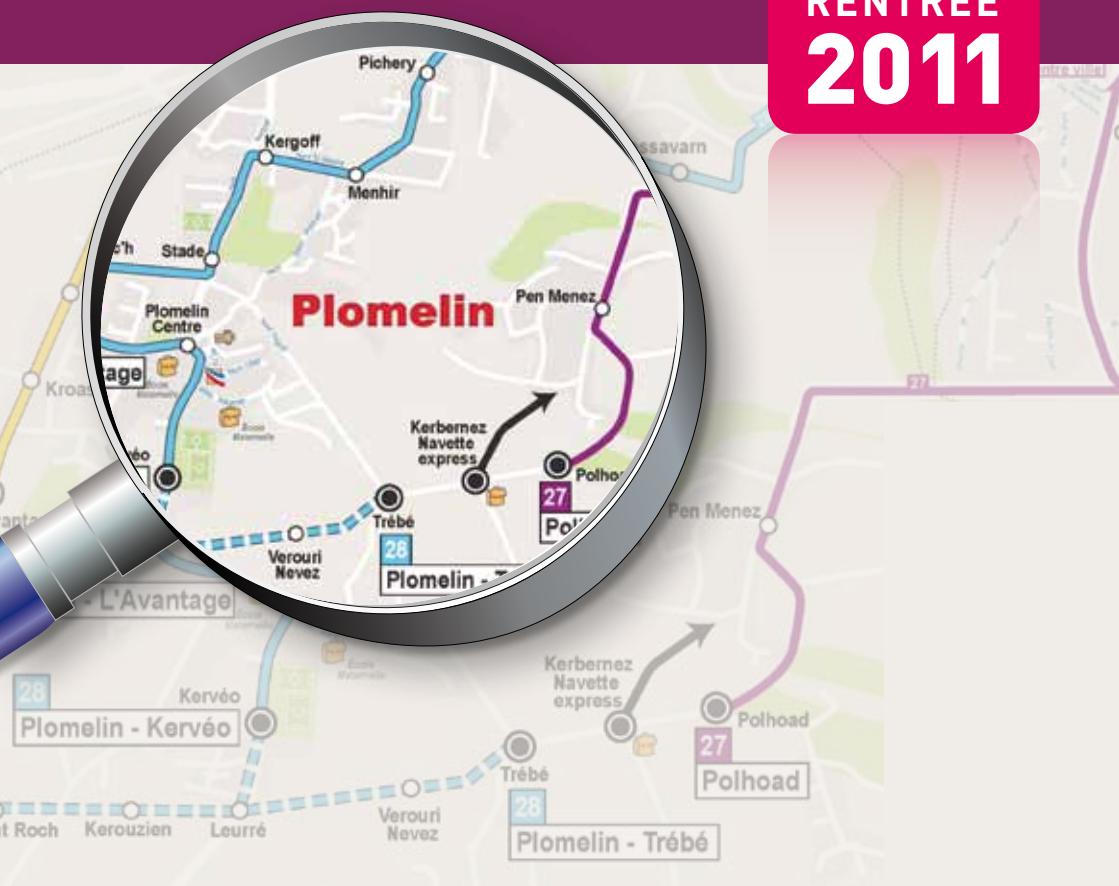

La desserte des lignes de Plomelin

RENTREE
2011

Agence QUB - 2 quai de l'Odet - Quimper
De 8h30 à 19h sans interruption, du lundi au samedi
Tél. 02 98 95 26 27 - www.qub.fr

Laissez-vous conduire !

Plomelin l'Avantage > Direction Quimper

Quimper > Direction Plomelin l'Avantage

Rue du Parc	12.15	15.40	16.45	17.45	18.15
Quai de l'Odet	12.18	15.43	16.48	17.48	18.18
Chaptal	12.21	15.46	16.51	17.51	18.21
Penhars Bourg	12.23	15.48	16.53	17.53	18.23
Ti Souben	12.28	15.52	16.58	17.58	18.28
Ti Lipig Lotissement	12.35	15.59	17.05	18.05	18.35
L'Avantage	12.56	16.02	17.08	18.08	18.38

Quimper > Direction Plomelin Saint Roch

b

Rue du Parc	12.15	13.10	15.45	16.50	17.50	18.30
Quai de l'Odet	12.16	13.11	15.46	16.51	17.51	18.31
Chaptal	12.18	13.13	15.49	16.54	17.52	18.32
Penhars Bourg	12.20	13.15	15.53	16.58	17.54	18.34
Pen Menez	12.27	13.22	16.00	17.05	18.01	18.41
Polhoad	12.30	13.25	16.03	17.08	18.04	18.44

Quimper > Direction Plomelin Saint Roch

Rue du Parc	12.15	13.10	16.50	17.50	18.30
Quai de l'Odet	12.16	13.11	16.51	17.51	18.31
Chaptal	12.18	13.13	16.54	17.52	18.32
Penhars Bourg	12.20	13.15	16.58	17.54	18.34
Pen Menez	12.27	13.22	17.05	18.01	18.41
Polhoad	12.30	13.25	17.08	18.04	18.44