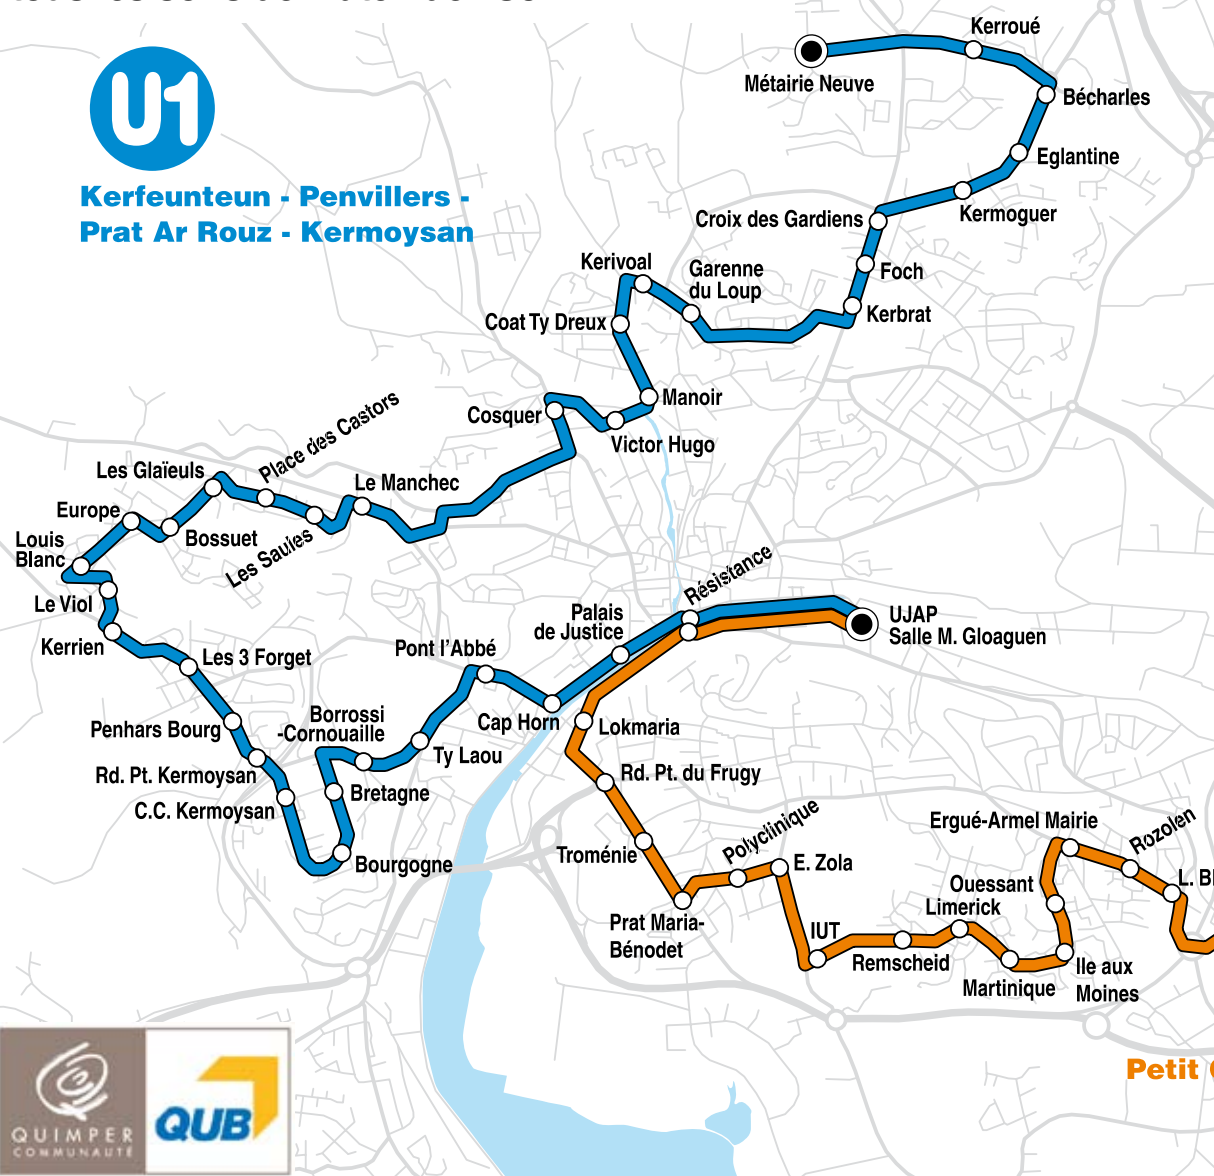

Laissez-vous conduire !

NAVETTES GRATUITES !

BUS GRATUITS POUR L'UJAP

Partagez la passion et rejoignez la salle M. Gloaguen en bus gratuitement tous les soirs de match de l'UJAP !

U1

Kerfeunteun - Penvillers - Prat Ar Rouz - Kermoisan

Horaires aller

U1

Métairie Neuve	19:05
Kerroué	19:06
Bécharles	19:06
Eglantine	19:07
Kermoguer	19:07
Croix des Gardiens	19:08
Foch	19:08
Kerbrat	19:09
Garenne du Loup	19:10
Kerivoal	19:11
Coat Ty Dreux	19:12
Manoir	19:13
Victor Hugo	19:13
Cosquer	19:14
Le Manchec	19:15
Les Saules	19:16
Place des Castors	19:17
Les Glaieuls	19:17
Bossuet	19:18
Europe	19:18
Louis Blanc	19:19
Le Viol	19:19
Kerrien	19:19
Les 3 Forget	19:20
Penhars Bourg	19:21
Rond-Point Kermoisan	19:22
C.C. Kermoisan	19:23
Bourgogne	19:23
Bretagne	19:24
Borrossi-Cornouaille	19:25
Ty Laou	19:26
Pont l'Abbe	19:27
Cap Horn	19:28
Palais de Justice	19:29
Résistance	19:31
Salle Michel Gloaguen	19:35

Horaires aller

U2

Petit Guélen	19:10
Luther King	19:11
Ty Pelleter	19:11
La Pente	19:12
Kervillou	19:13
Capricorne	19:13
Cosmos	19:14
Kerlaéron	19:14
Le Goffic	19:15
Ergué-Armel Bourg	19:16
Léon Blum	19:17
Rozolen	19:18
Ergué-Armel Mairie	19:19
Ouessant	19:19
Ile aux Moines	19:20
Martinique	19:20
Limerick	19:21
Remscheid	19:21
IUT	19:22
Emile Zola	19:23
Polyclinique	19:24
Prat Maria-Bénodet	19:25
Troménie	19:26
Rond-Point du Frugy	19:28
Lokmaria	19:29
Résistance	19:31
Salle Michel Gloaguen	19:35

Horaires retour :
Départ 10 minutes après le coup de sifflet final (itinéraire identique en sens inverse)

U2

Petit Guélen - Ergué-Armel - Braden - Prat Maria