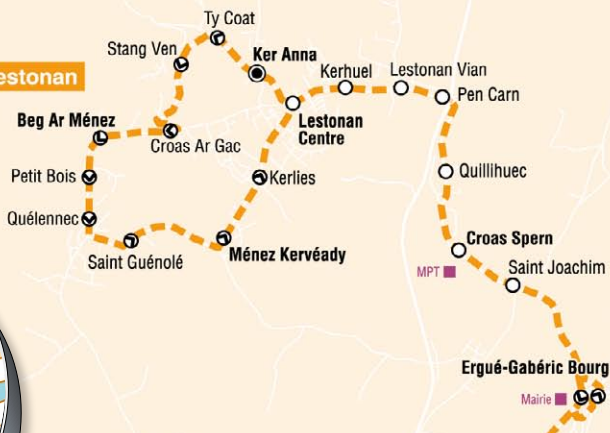

7 ERGUÉ-GABÉRIC Lestonan