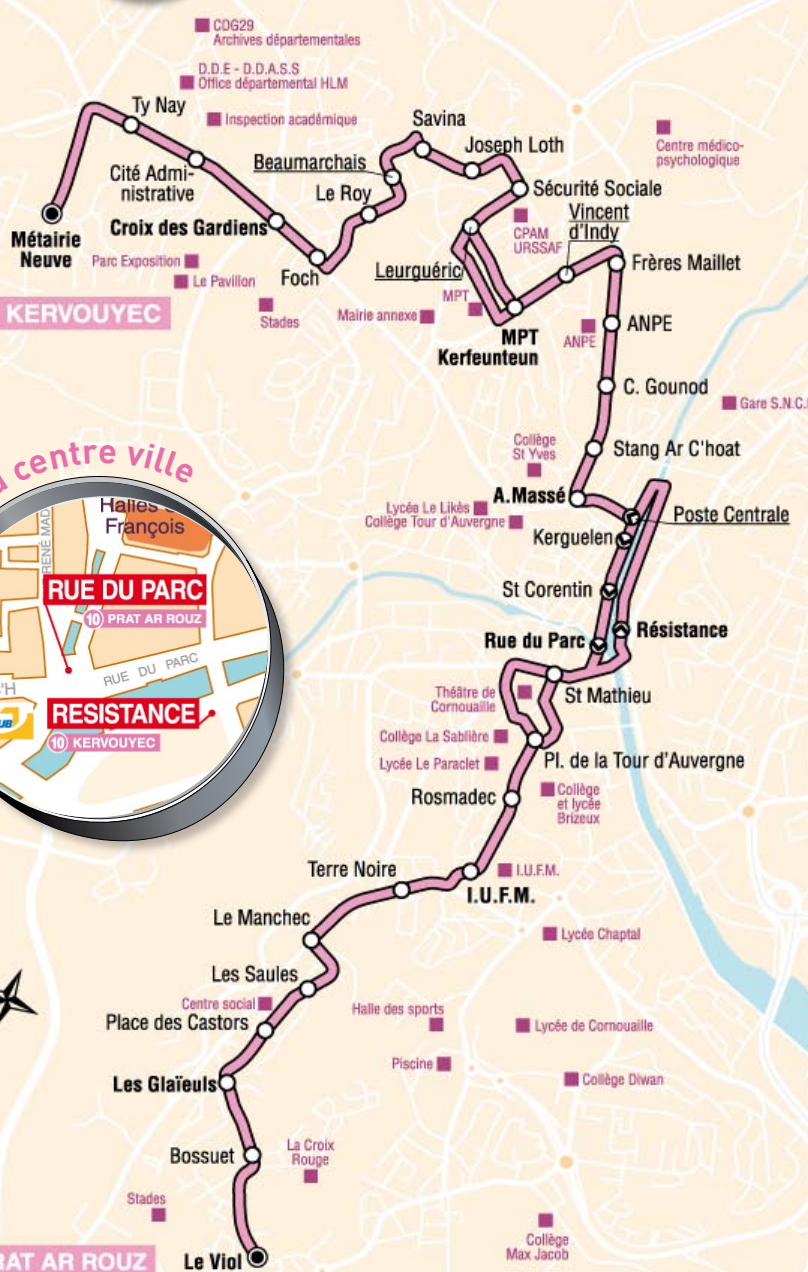

Ligne

10

10 KERVOUYEC

10 PRAT AR ROUZ

10 KERVOUYEC

10 PRAT AR ROUZ

10 PRAT AR ROUZ

Prat ar Rouz > Direction Kervouyec

| | | | | | | | | | | | |
|---------------------------|------|------|------|------|------|-------|-------|-------|-------|-------|-------|
| Le Viol | 7.00 | 7.39 | 8.07 | 8.39 | 9.07 | 9.39 | 10.07 | 10.39 | 11.06 | 11.38 | 12.06 |
| Les Glaïeuls | 7.02 | 7.41 | 8.09 | 8.41 | 9.09 | 9.41 | 10.09 | 10.41 | 11.08 | 11.40 | 12.08 |
| I.U.F.M. | 7.05 | 7.44 | 8.12 | 8.44 | 9.12 | 9.44 | 10.12 | 10.44 | 11.11 | 11.43 | 12.11 |
| Résistance | 7.09 | 7.48 | 8.16 | 8.48 | 9.16 | 9.48 | 10.16 | 10.48 | 11.15 | 11.47 | 12.15 |
| A. Massé | 7.13 | 7.52 | 8.20 | 8.52 | 9.20 | 9.52 | 10.20 | 10.52 | 11.19 | 11.51 | 12.19 |
| MPT Kerfeunteun | 7.16 | 7.56 | 8.24 | 8.56 | 9.24 | 9.56 | 10.24 | 10.56 | 11.23 | 11.55 | 12.23 |
| Croix des Gardiens | 7.22 | 8.02 | 8.30 | 9.02 | 9.30 | 10.02 | 10.30 | 11.02 | 11.29 | 12.00 | 12.28 |
| Métairie Neuve | 7.25 | 8.05 | 8.33 | 9.05 | 9.33 | 10.05 | 10.33 | 11.05 | 11.32 | 12.03 | 12.31 |

| | | |
|----------------------|-------|-------|
| Le Viol | 21.08 | 22.08 |
| I.U.F.M. | 21.14 | 22.14 |
| Saint Mathieu | 21.17 | 22.17 |
| Creac'h Gwen | 21.30 | 22.30 |

Kervouyec > Direction Prat ar Rouz

| | | | |
|---------------------------|-------|-------|-------|
| Métairie Neuve | 18.33 | 19.06 | 19.32 |
| Croix des Gardiens | 18.35 | 19.08 | 19.34 |
| MPT Kerfeunteun | 18.40 | 19.13 | 19.39 |
| A. Massé | 18.44 | 19.17 | 19.42 |
| Rue du Parc | 18.48 | 19.20 | 19.45 |
| I.U.F.M. | 18.52 | 19.24 | 19.49 |
| Les Glaïeuls | 18.56 | 19.28 | 19.53 |
| Le Viol | 18.58 | 19.30 | 19.55 |