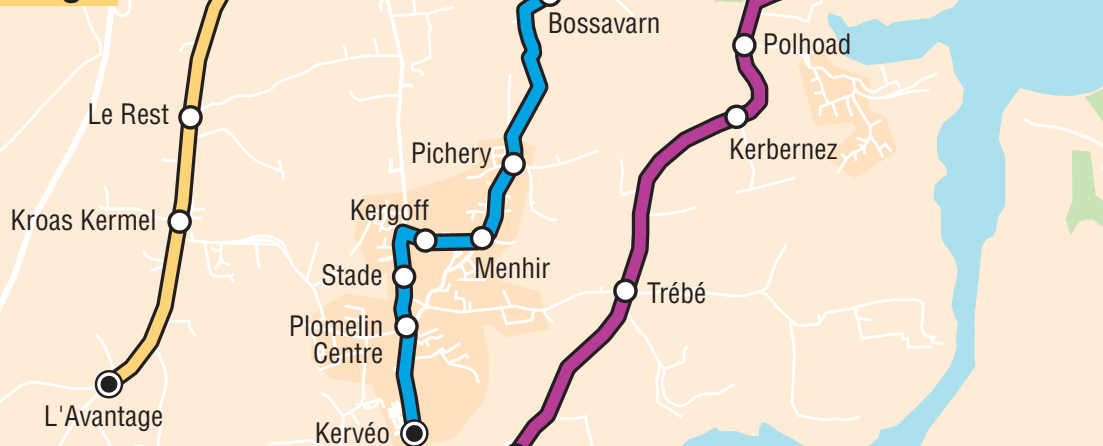

En période scolaire, d'autres arrêts sont également desservis à proximité des collèges et des lycées. Consultez les horaires pour plus de détails.

24 PLUGUFFAN Quatre Chemins

25 PLUGUFFAN Ti Lipig

26 PLOMELIN Avantage

28 PLOMELIN Kervéo

27 PLOMELIN St Roch

- Gare Routière
- St Corentin
- Résistance
- Rue du Parc
- Palais de Justice
- Quai de l'Odet
- Pont l'Abbé
- Chaptal
- Penhars Bourg
- Bd. de France
- Rond-Point de Kermoyan