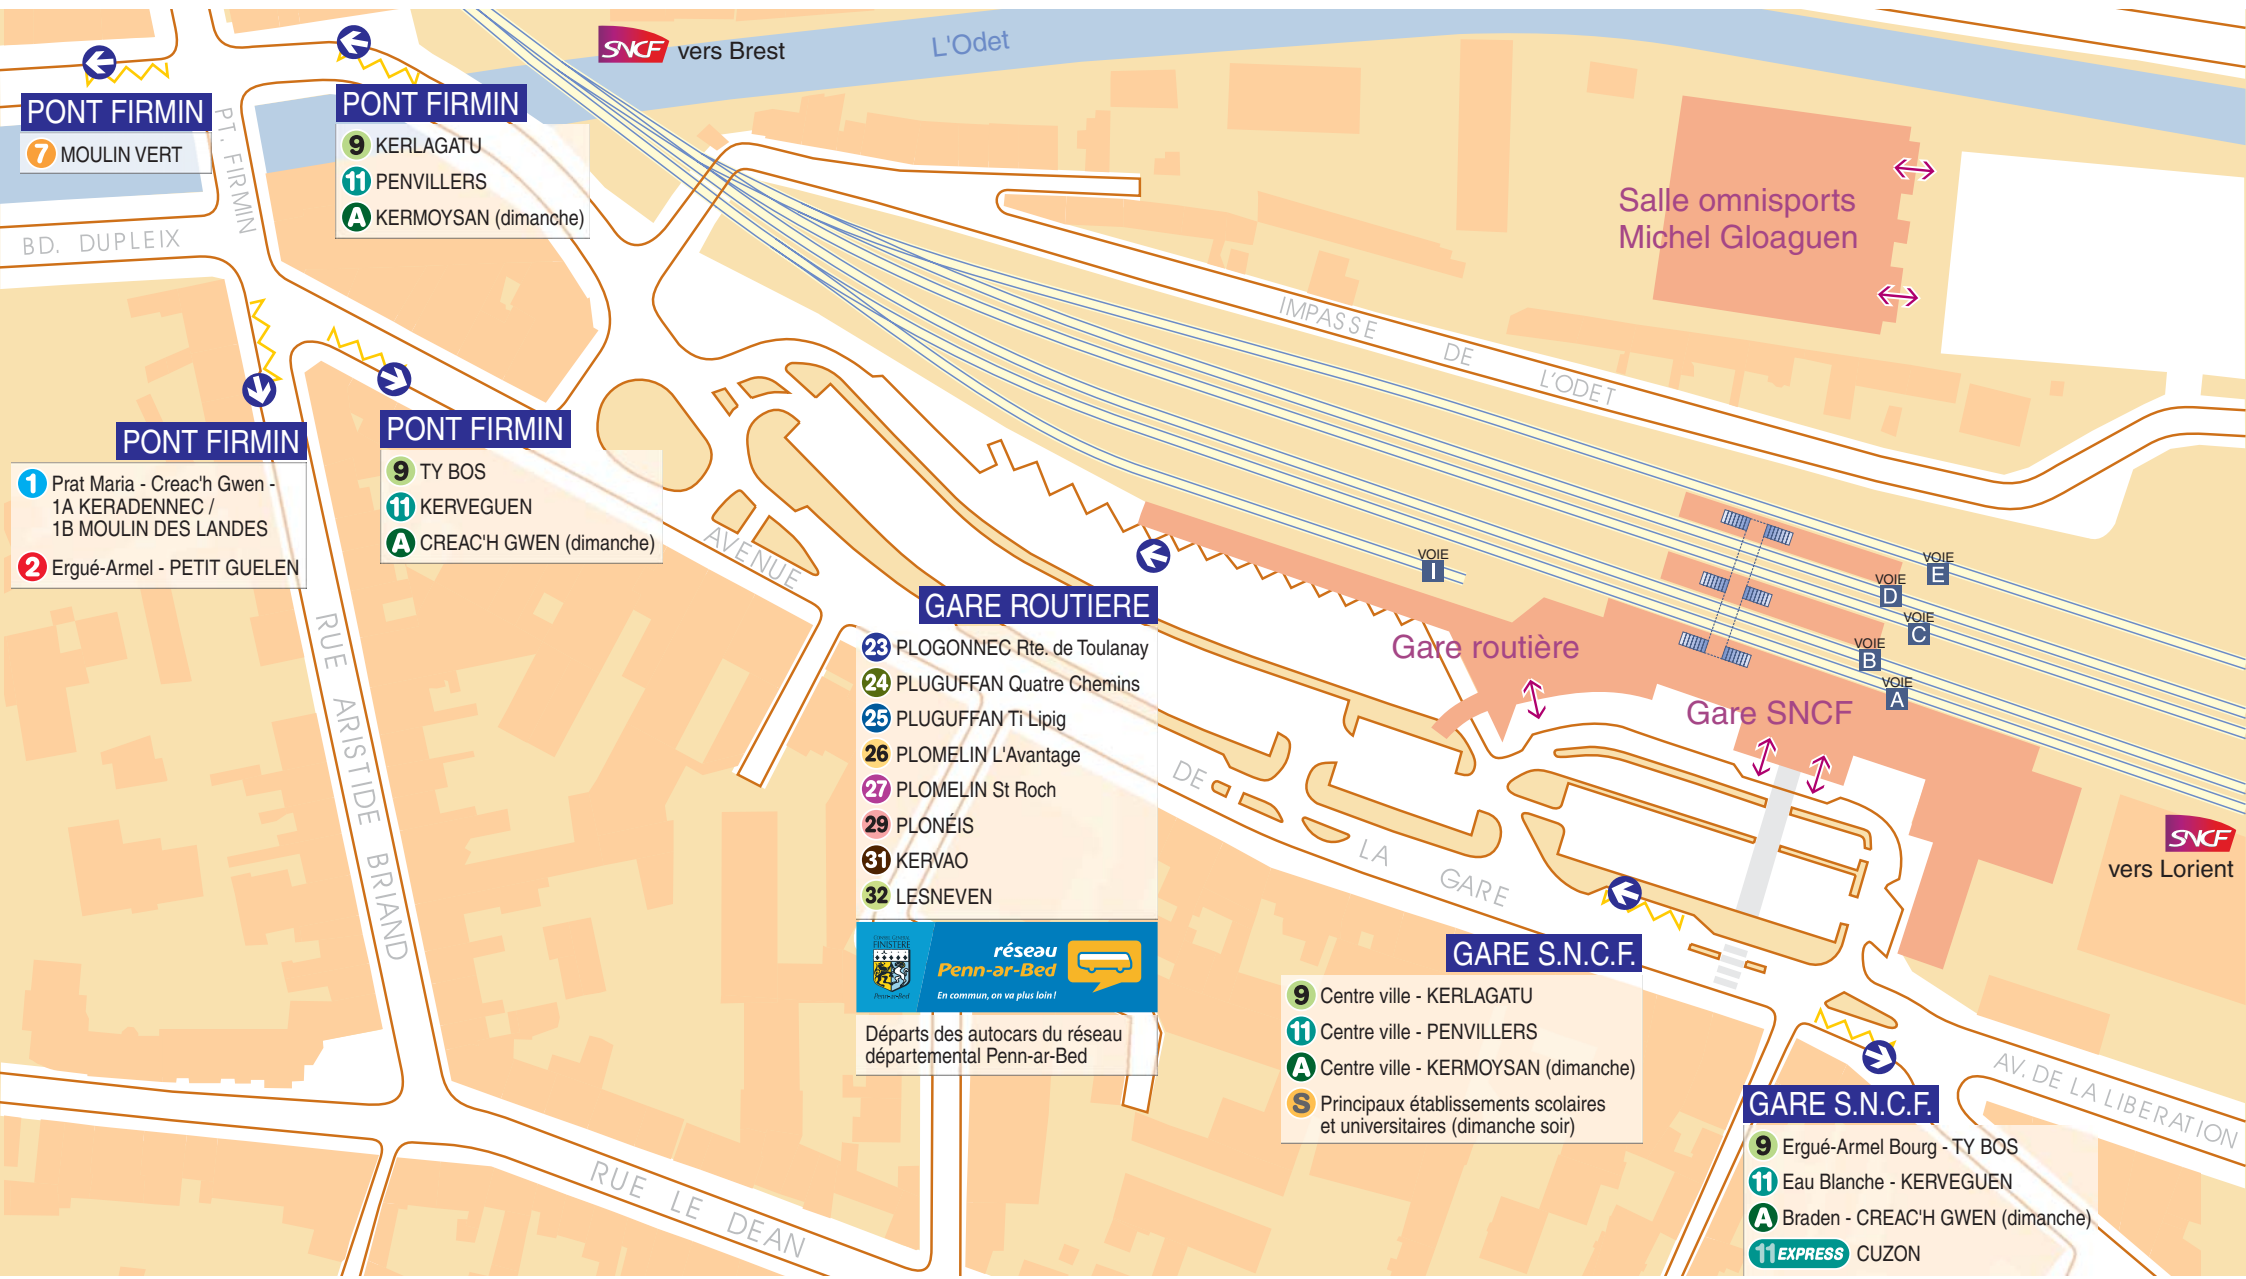

# Plan des gares S.N.C.F et routière

Agence QUB, 2 quai de l'Odet - 29000 Quimper  
 téléphone 02 98 95 26 27 - internet www.qub.fr

**PONT FIRMIN**  
 7 MOULIN VERT

**PONT FIRMIN**  
 9 KERLAGATU  
 11 PENVILLERS  
 A KERMOYSAN (dimanche)

**PONT FIRMIN**  
 1 Prat Maria - Creac'h Gwen -  
 1A KERADENNEC /  
 1B MOULIN DES LANDES  
 2 Ergué-Armel - PETIT GUELEN

**PONT FIRMIN**  
 9 TY BOS  
 11 KERVEGUEN  
 A CREAC'H GWEN (dimanche)

**GARE ROUTIERE**

- 23 PLOGONNEC Rte. de Toulanay
- 24 PLUGUFFAN Quatre Chemins
- 25 PLUGUFFAN Ti Lipig
- 26 PLOMELIN L'Avantage
- 27 PLOMELIN St Roch
- 29 PLONÉIS
- 31 KERVAO
- 32 LESNEVEN

**réseau Penn-ar-Bed**  
 En commun, on va plus loin!

Départs des autocars du réseau départemental Penn-ar-Bed

Gare routière

Gare SNCF

**GARE S.N.C.F.**

- 9 Centre ville - KERLAGATU
- 11 Centre ville - PENVILLERS
- A Centre ville - KERMOYSAN (dimanche)
- S Principaux établissements scolaires et universitaires (dimanche soir)