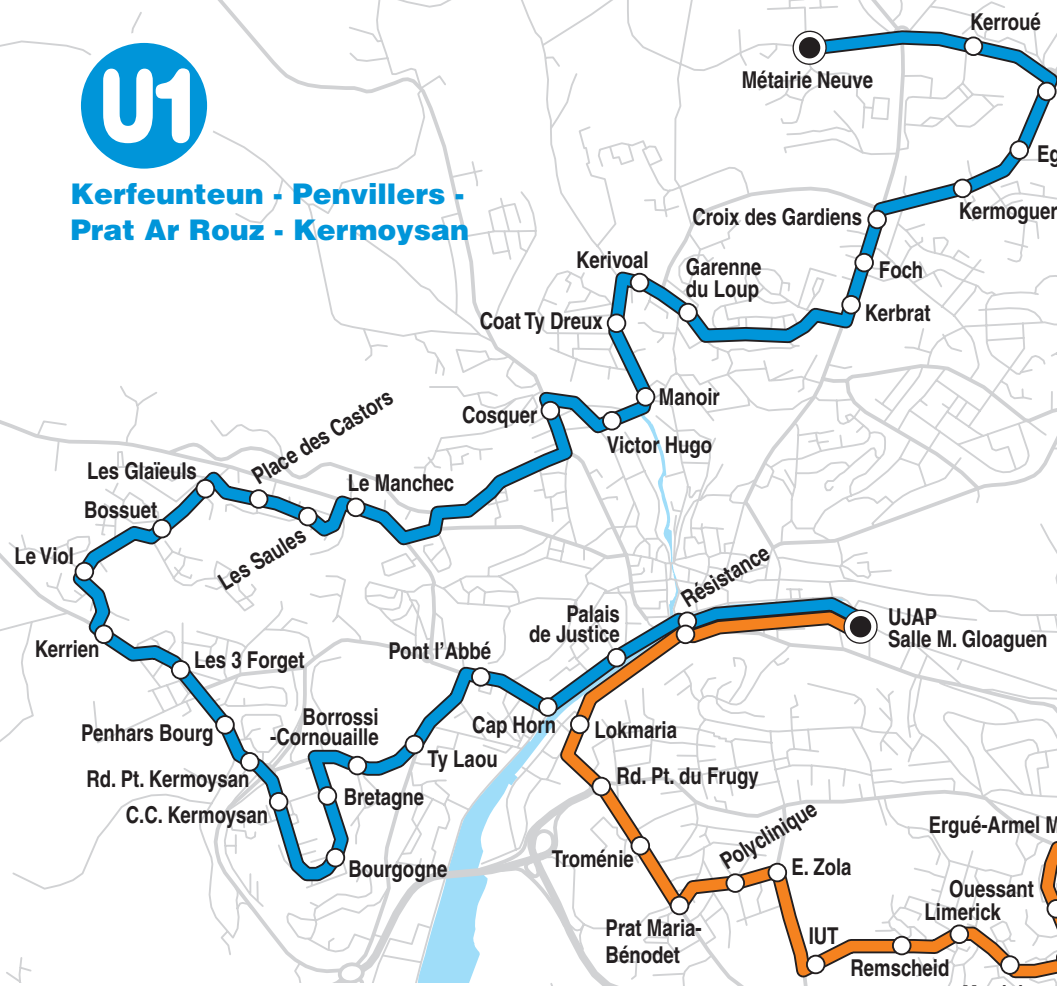

# BUS GRATUITS POUR L'UJAP

Partagez la passion et rejoignez la salle M. Gloaguen en bus gratuit tous les soirs de match de l'UJAP !

**U1**

**Kerfeunteun - Penvillers -  
Prat Ar Rouz - Kermoysan**

## Horaires aller

**U1**

Métairie Neuve	19:05
Kerroué	19:06
Bécharles	19:06
Eglantine	19:07
Kermoguer	19:07
Croix des Gardiens	19:08
Foch	19:08
Kerbrat	19:09
Garenne du Loup	19:10
Kerivoal	19:11
Coat Ty Dreux	19:12
Manoir	19:13
Victor Hugo	19:13
Cosquer	19:14
Le Manhec	19:15
Les Saules	19:16
Place des Castors	19:17
Les Glaïeuls	19:17
Bossuet	19:18
Le Viol	19:19
Kerrien	19:19
Les 3 Forget	19:20
Penhars Bourg	19:21
Rond-Point Kermoysan	19:22
C.C. Kermoysan	19:23
Bourgogne	19:23
Bretagne	19:24
Borrossi-Cornouaille	19:25
Ty Laou	19:26
Pont l'Abbé	19:27
Cap Horn	19:28
Palais de Justice	19:29
Résistance	19:31
Salle Michel Gloaguen	19:35

## Horaires aller

**U2**

Petit Guélen	19:10
Luther King	19:11
Ty Pelleter	19:11
La Pente	19:12
Kervillou	19:13
Capricorne	19:13
Cosmos	19:14
Kerlaéron	19:14
Le Goffic	19:15
Ergué-Armel Bourg	19:16
Léon Blum	19:17
Rozolen	19:18
Ergué-Armel Mairie	19:19
Ouessant	19:19
Ile aux Moines	19:20
Martinique	19:20
Limerick	19:21
Remscheid	19:21
IUT	19:22
Emile Zola	19:23
Polyclinique	19:24
Prat Maria-Bénodet	19:25
Troménie	19:26
Rond-Point du Frugy	19:28
Lokmaria	19:29
Résistance	19:31
Salle Michel Gloaguen	19:35

## Horaires retour :

départ 15 minutes après le coup de sifflet final (itinéraire identique en sens inverse)

**U2**

**Petit Guélen - Ergué-Armel -  
Braden - Prat Maria**

**QUB**