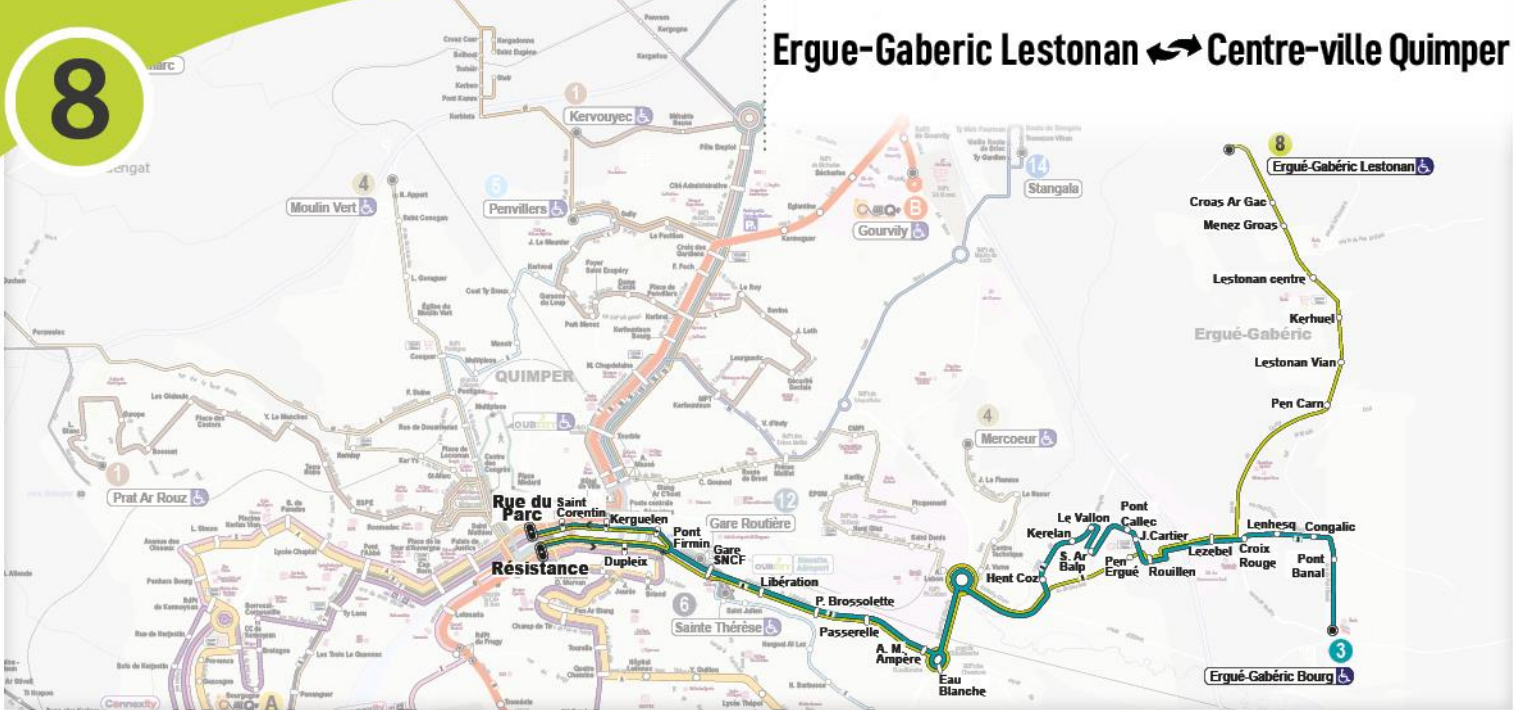

8

Ergue-Gaberic Lestonan ↔ Centre-ville Quimper

Arrêt accessible

➤ Sens de circulation

○ Arrêt accessible avec accompagnement conseillé

Arrêt non accessible

Egalement desservi par des ligne "Presto"
(Horaires de ces lignes pages 80 - 81 - 82 et 83)

8

Vers Centre-ville Quimper

Du lundi au vendredi | Période scolaire

SUR VOTRE LIGNE :
C.C. Market / Gare SNCF

ERGUE GABERIC LESTONAN	7:00	7:58	8:30	9:05	10:05	11:05	11:05	12:10	12:45	13:15	13:45	14:15	15:18	16:17	16:57	17:17	17:57	18:58
LESTONAN CENTRE	7:03	8:01	8:33	9:08	10:08	11:08	11:08	12:13	12:48	13:18	13:48	14:18	15:21	16:20	17:00	17:20	18:00	19:01
ROUILLEN	7:10	8:08	8:40	9:15	10:15	11:15	11:15	12:20	12:55	13:25	13:55	14:25	15:28	16:27	17:07	17:27	18:07	19:08
EAU BLANCHE	7:15	8:15	8:47	9:20	10:20	11:20	11:20	12:25	13:00	13:30	14:00	14:30	15:33	16:32	17:12	17:32	18:12	19:13
GARE SNCF	7:19	8:19	8:51	9:24	10:24	11:24	11:24	12:29	13:04	13:34	14:04	14:34	15:37	16:36	17:16	17:36	18:16	19:17
RUE DU PARC	7:24	8:24	8:56	9:29	10:29	11:29	11:29	12:34	13:09	13:39	14:09	14:39	15:42	16:42	17:22	17:42	18:22	19:22

| Samedi et vacances scolaires

ERGUE GABERIC LESTONAN	7:05	8:05	9:05	10:05	11:05	12:10	12:45	13:15	13:45	14:15	15:15	16:17	16:57	17:17	17:57	18:58
LESTONAN CENTRE	7:08	8:08	9:08	10:08	11:08	12:13	12:48	13:18	13:48	14:18	15:18	16:20	17:00	17:20	18:00	19:01
ROUILLEN	7:15	8:15	9:15	10:15	11:15	12:20	12:55	13:25	13:55	14:25	15:25	16:27	17:07	17:27	18:07	19:08
EAU BLANCHE	7:20	8:20	9:20	10:20	11:20	12:25	13:00	13:30	14:00	14:30	15:30	16:32	17:12	17:32	18:12	19:13
GARE SNCF	7:24	8:24	9:24	10:24	11:24	12:29	13:04	13:34	14:04	14:34	15:34	16:36	17:16	17:36	18:16	19:17
RUE DU PARC	7:29	8:29	9:29	10:29	11:29	12:34	13:09	13:39	14:09	14:39	15:39	16:42	17:22	17:42	18:22	19:22