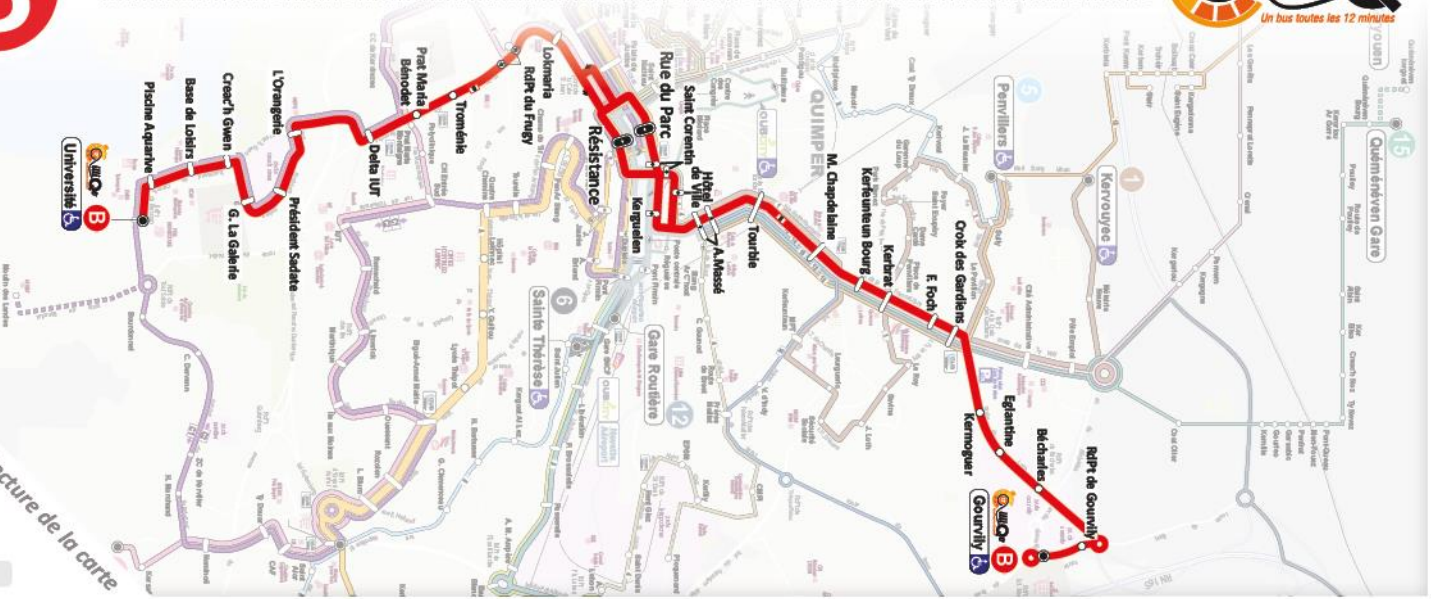

B

Gourvily ↔ Université

Sens de Lecture de la carte

SUR VOTRE LIGNE :

Zone commerciale de Gourvily / P+R Croix des Gardiens / Lycée et collège Likès / Collège Tour d'Auvergne / C.C. de Kerdrézec / C.C. G. La Galerie
 Base de loisirs de Creac'h Gwen / Piscine Aquarive / Université

 Arrêt accessible

 Sens de circulation

 Arrêt accessible avec accompagnement conseillé

 Arrêt non accessible

Vers Gourvily

Du lundi au vendredi | Période scolaire

UNIVERSITE	6:43	6:55	7:07	7:19	7:31	7:43	7:55	8:07	8:19	8:31	8:43	8:55	9:07	9:19	9:31	9:43	9:55	10:07	10:19	10:31	10:43	10:55	11:07
PRAT MARIA BENODET	6:48	7:00	7:12	7:25	7:37	7:49	8:01	8:13	8:25	8:37	8:49	9:01	9:13	9:25	9:37	9:49	10:01	10:13	10:25	10:37	10:49	11:01	11:13
RESISTANCE	6:53	7:05	7:17	7:30	7:42	7:54	8:06	8:18	8:30	8:42	8:54	9:06	9:18	9:30	9:42	9:54	10:06	10:18	10:30	10:42	10:54	11:06	11:18
TOURBIE	6:59	7:11	7:23	7:36	7:48	8:00	8:12	8:24	8:36	8:48	9:00	9:12	9:24	9:36	9:48	10:00	10:12	10:24	10:36	10:48	11:00	11:12	11:24
CROIX DES GARDIENS	7:03	7:15	7:28	7:41	7:53	8:05	8:17	8:29	8:41	8:53	9:05	9:17	9:29	9:41	9:53	10:05	10:17	10:29	10:41	10:53	11:05	11:17	11:29
GOURVILY	7:08	7:20	7:33	7:46	7:58	8:10	8:22	8:34	8:46	8:58	9:10	9:22	9:34	9:46	9:58	10:10	10:22	10:34	10:46	10:58	11:10	11:22	11:34