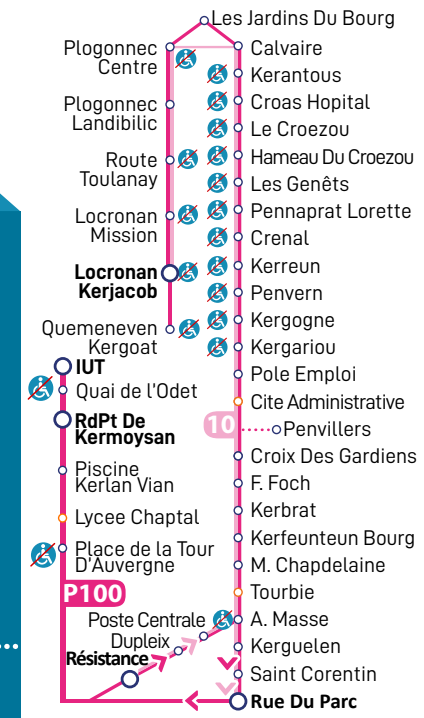

Comment lire les horaires ?

1 - Direction de la ligne

Vers **Centre-ville Quimper**

3 - Le bus passe à 9h25 à l'arrêt Locronan Kerjacob

	Du lundi au vendredi Période scolaire				Samedi et vacances scolaires		
LOCRONAN KERJACOB	7:12	8:12	9:22	13:22	7:10	8:10	9:25
LOCRONAN MISSION	7:15	8:15	9:25	13:25	7:13	8:13	9:28
PLOGONNEC LANDIBILIC	7:17	8:17	9:27	13:27	7:15	8:15	9:30
PLOGONNEC CENTRE	7:20	8:20	9:30	13:30	7:18	8:18	9:33
CALVAIRE	7:22	8:22	9:32	13:32	7:20	8:20	9:35
LE CROEZOU	7:24	8:24	9:34	13:34	7:22		9:37

10

Locronan Kerjacob Centre-ville Quimper

2019 / 2020

Horaires / Eurioù
Infos pratiques / Titourou pleustrek

Version 09/2019

10

Locronan Kerjacob Centre-ville Quimper

Infos pratiques

Plan des lignes Presto sur
www.qub.fr

Sens de circulation de la ligne 10 →
Sens de circulation de la ligne P100 →

Arrêt accessible →
Arrêt accessible avec accompagnement conseillé →
Arrêt non accessible →

10

Vers Centre-ville Quimper

Du lundi au vendredi | Période scolaire

LOCRONAN KERJACOB	9:05	13:00	14:45
LOCRONAN MISSION	9:10	13:05	14:50
PLOGONNEC LANDIBILIC	9:14	13:09	14:54
PLOGONNEC CENTRE	9:16	13:11	14:56
CALVAIRE	9:20	13:15	15:00
LE CROEZOU	9:24	13:19	15:04
PENNAPRAT LORETTE	9:28	13:23	15:08
CROIX DES GARDIENS	9:38	13:36	15:18
TOURBIE	9:42	13:40	15:22
RUE DU PARC	9:46	13:44	15:26