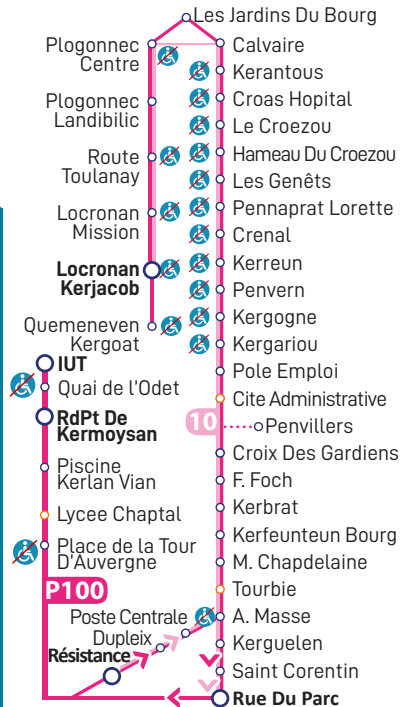

Arrêt accessible
Arrêt accessible avec accompagnement conseillé
Arrêt non accessible