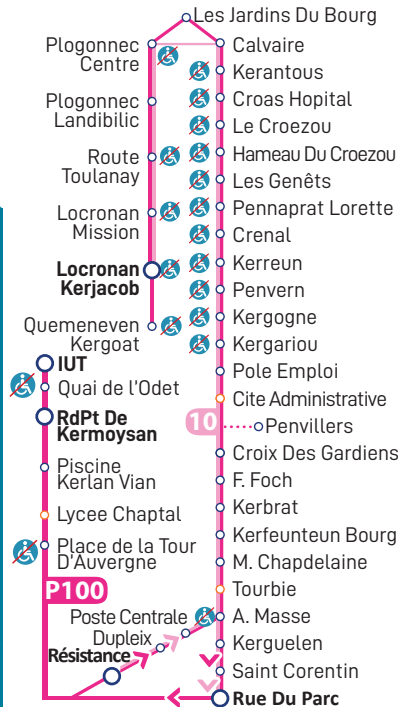

Arrêt accessible
Arrêt accessible avec accompagnement conseillé
Arrêt non accessible