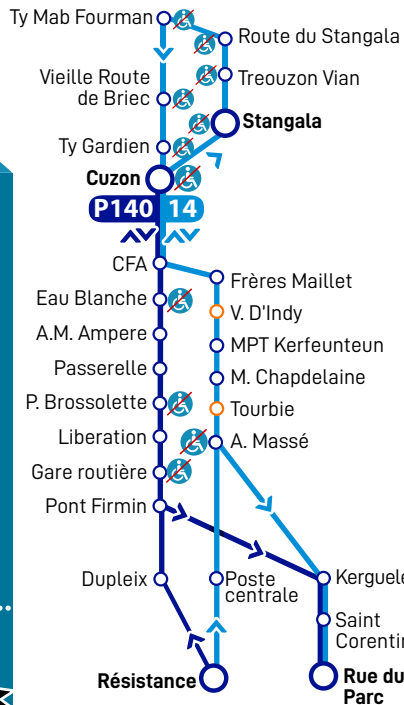

Comment lire les horaires ?

1 - Direction de la ligne

Vers **Centre-ville Quimper**

3 - Le bus passe à 13h30 à l'arrêt Stangala

Du lundi au vendredi
Période scolaire

Samedi et
vacances scolaires

STANGALA	7:12	8:12	9:22	13:22	7:10	8:10	9:25
TREOUZON VIHAN	7:15	8:15	9:25	13:25	7:13	8:13	9:28
TY MAB FOURMAN	7:17	8:17	9:27	13:27	7:15	8:15	9:30
KERLIC	7:20	8:20	9:30	13:30	7:18	8:18	9:33
CUZON	7:22	8:22	9:32	13:32	7:20	8:20	9:35
CFA	7:24	8:24	9:34	13:34	7:22		9:37

14 Stangala Centre-ville Quimper

2019 / 2020

Horaires / Euriou
Infos pratiques / Titourou pleustrek

Version 09/2019

14

Stangala Centre-ville Quimper

Infos pratiques

Calendrier Scolaire 2019 / 2020