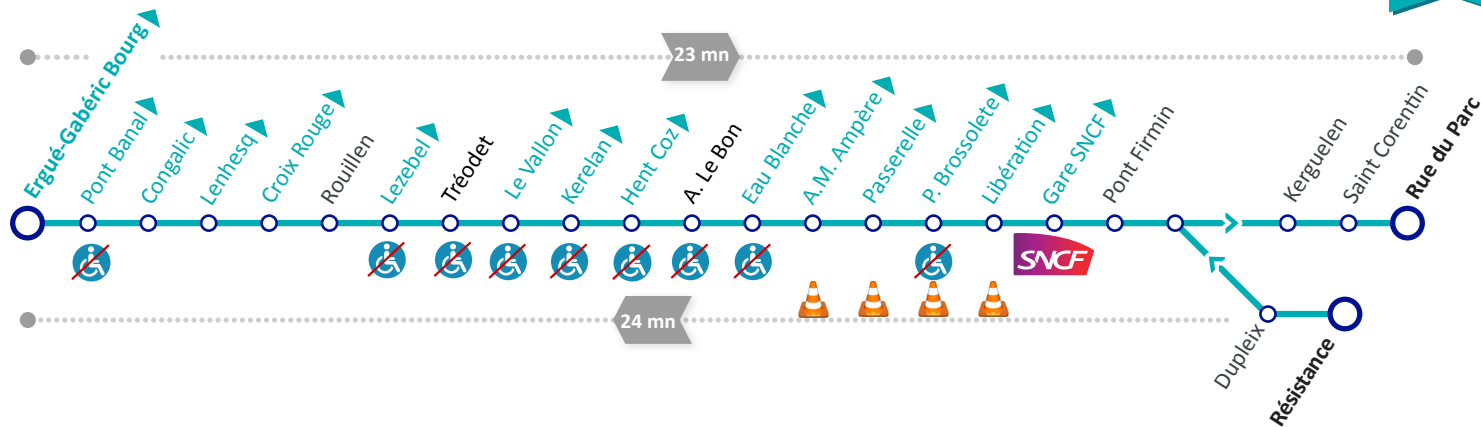

Toute l'année profitez du service de soirée
le vendredi et samedi. Plus d'informations p.24

toutes les 30mn

Arrêt non desservi cause travaux à partir du 16/11/2020 dans le sens vers Ergué-Gabéric

Arrêt accessible

Sens de circulation

Arrêt accessible avec accompagnement conseillé

Arrêt non accessible

Arrêt

Egalement desservi par des lignes "Presto"
(Horaires de ces lignes pages 48 - 49 et 50)

3

Vers Centre-ville Quimper

Du lundi au vendredi | Période scolaire

SUR VOTRE LIGNE :

C.C. Market / Gare SNCF / Mairie d'Ergué-Gabéric

toutes les 30mn

ERGUE GABERIC BOURG	6:36	7:36	8:40	9:26	10:01	10:36	11:16	11:49	12:20	13:00	13:26	14:06	14:46	15:17	15:52	16:17	17:01	17:36	18:10	19:12
CROIX ROUGE	6:40	7:41	8:45	9:30	10:05	10:40	11:20	11:53	12:24	13:04	13:30	14:10	14:50	15:21	15:56	16:21	17:05	17:40	18:14	19:16
ROUILLEN	6:43	7:45	8:49	9:33	10:08	10:43	11:23	11:56	12:27	13:07	13:33	14:13	14:53	15:24	15:59	16:24	17:08	17:43	18:17	19:19
HENT COZ	6:50	7:52	8:56	9:40	10:15	10:50	11:30	12:03	12:34	13:14	13:40	14:20	15:00	15:31	16:06	16:31	17:15	17:50	18:24	19:26
EAU BLANCHE	6:54	7:56	9:00	9:43	10:18	10:53	11:33	12:06	12:37	13:17	13:43	14:23	15:03	15:34	16:09	16:34	17:18	17:53	18:27	19:29
GARE SNCF	6:58	8:00	9:04	9:47	10:22	10:57	11:37	12:10	12:41	13:21	13:47	14:27	15:07	15:38	16:13	16:38	17:22	17:57	18:31	19:33
RUE DU PARC	7:02	8:05	9:09	9:52	10:27	11:02	11:42	12:15	12:46	13:26	13:52	14:32	15:12	15:43	16:18	16:44	17:28	18:03	18:36	19:38

LMJV Lundi, mardi, jeudi et vendredi - Course assurée le mercredi par la ligne P31

M Mercredi uniquement - Course assurée le lundi, mardi, jeudi et vendredi par la ligne P31