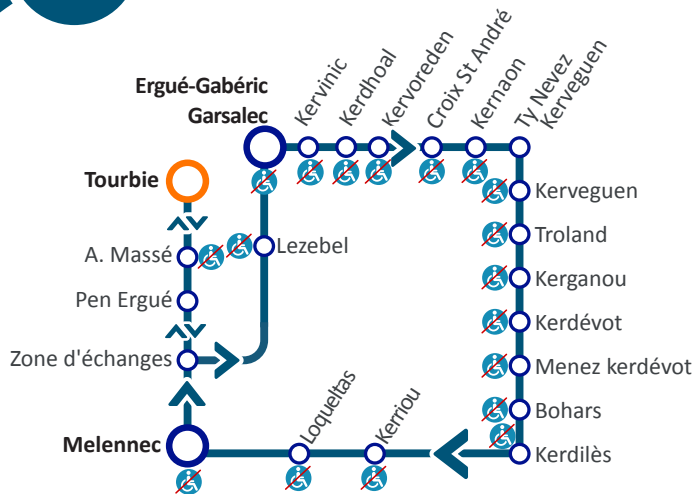

P32

Ergué Gabéric Garsalec ↔ Tourbie

Plan des lignes Presto sur www.qub.fr

Vers Tourbie

Du lundi au vendredi

| Période scolaire

GARSALEC	6:50	7:45
KERDEVOT	7:02	7:57
KERDILES	7:05	8:00
ZONE D'ECHANGES	7:23	8:18
TOURBIE	7:30	8:25

Vers Ergué Gabéric Garsalec

Du lundi au vendredi

| Période scolaire

TOURBIE	12:18	15:45	16:48	17:48
ZONE D'ECHANGES	12:41	16:08 *	17:12	18:12
GARSALEC	12:51	16:18	17:22	18:22
KERDEVOT	12:54	16:21	17:25	18:25
KERDILES	13:01	16:28	17:32	18:32
MELENNEC	13:08	16:35	17:39	18:39

* Correspondance possible avec la P31 à l'arrêt Zone d'échanges en direction d'Ergué-Gabéric Place An Dans

Arrêt accessible

Sens de circulation

Arrêt accessible avec accompagnement conseillé

Arrêt non accessible

Mercredi uniquement

Lundi, mardi, jeudi et vendredi

Reportez-vous au calendrier p.2