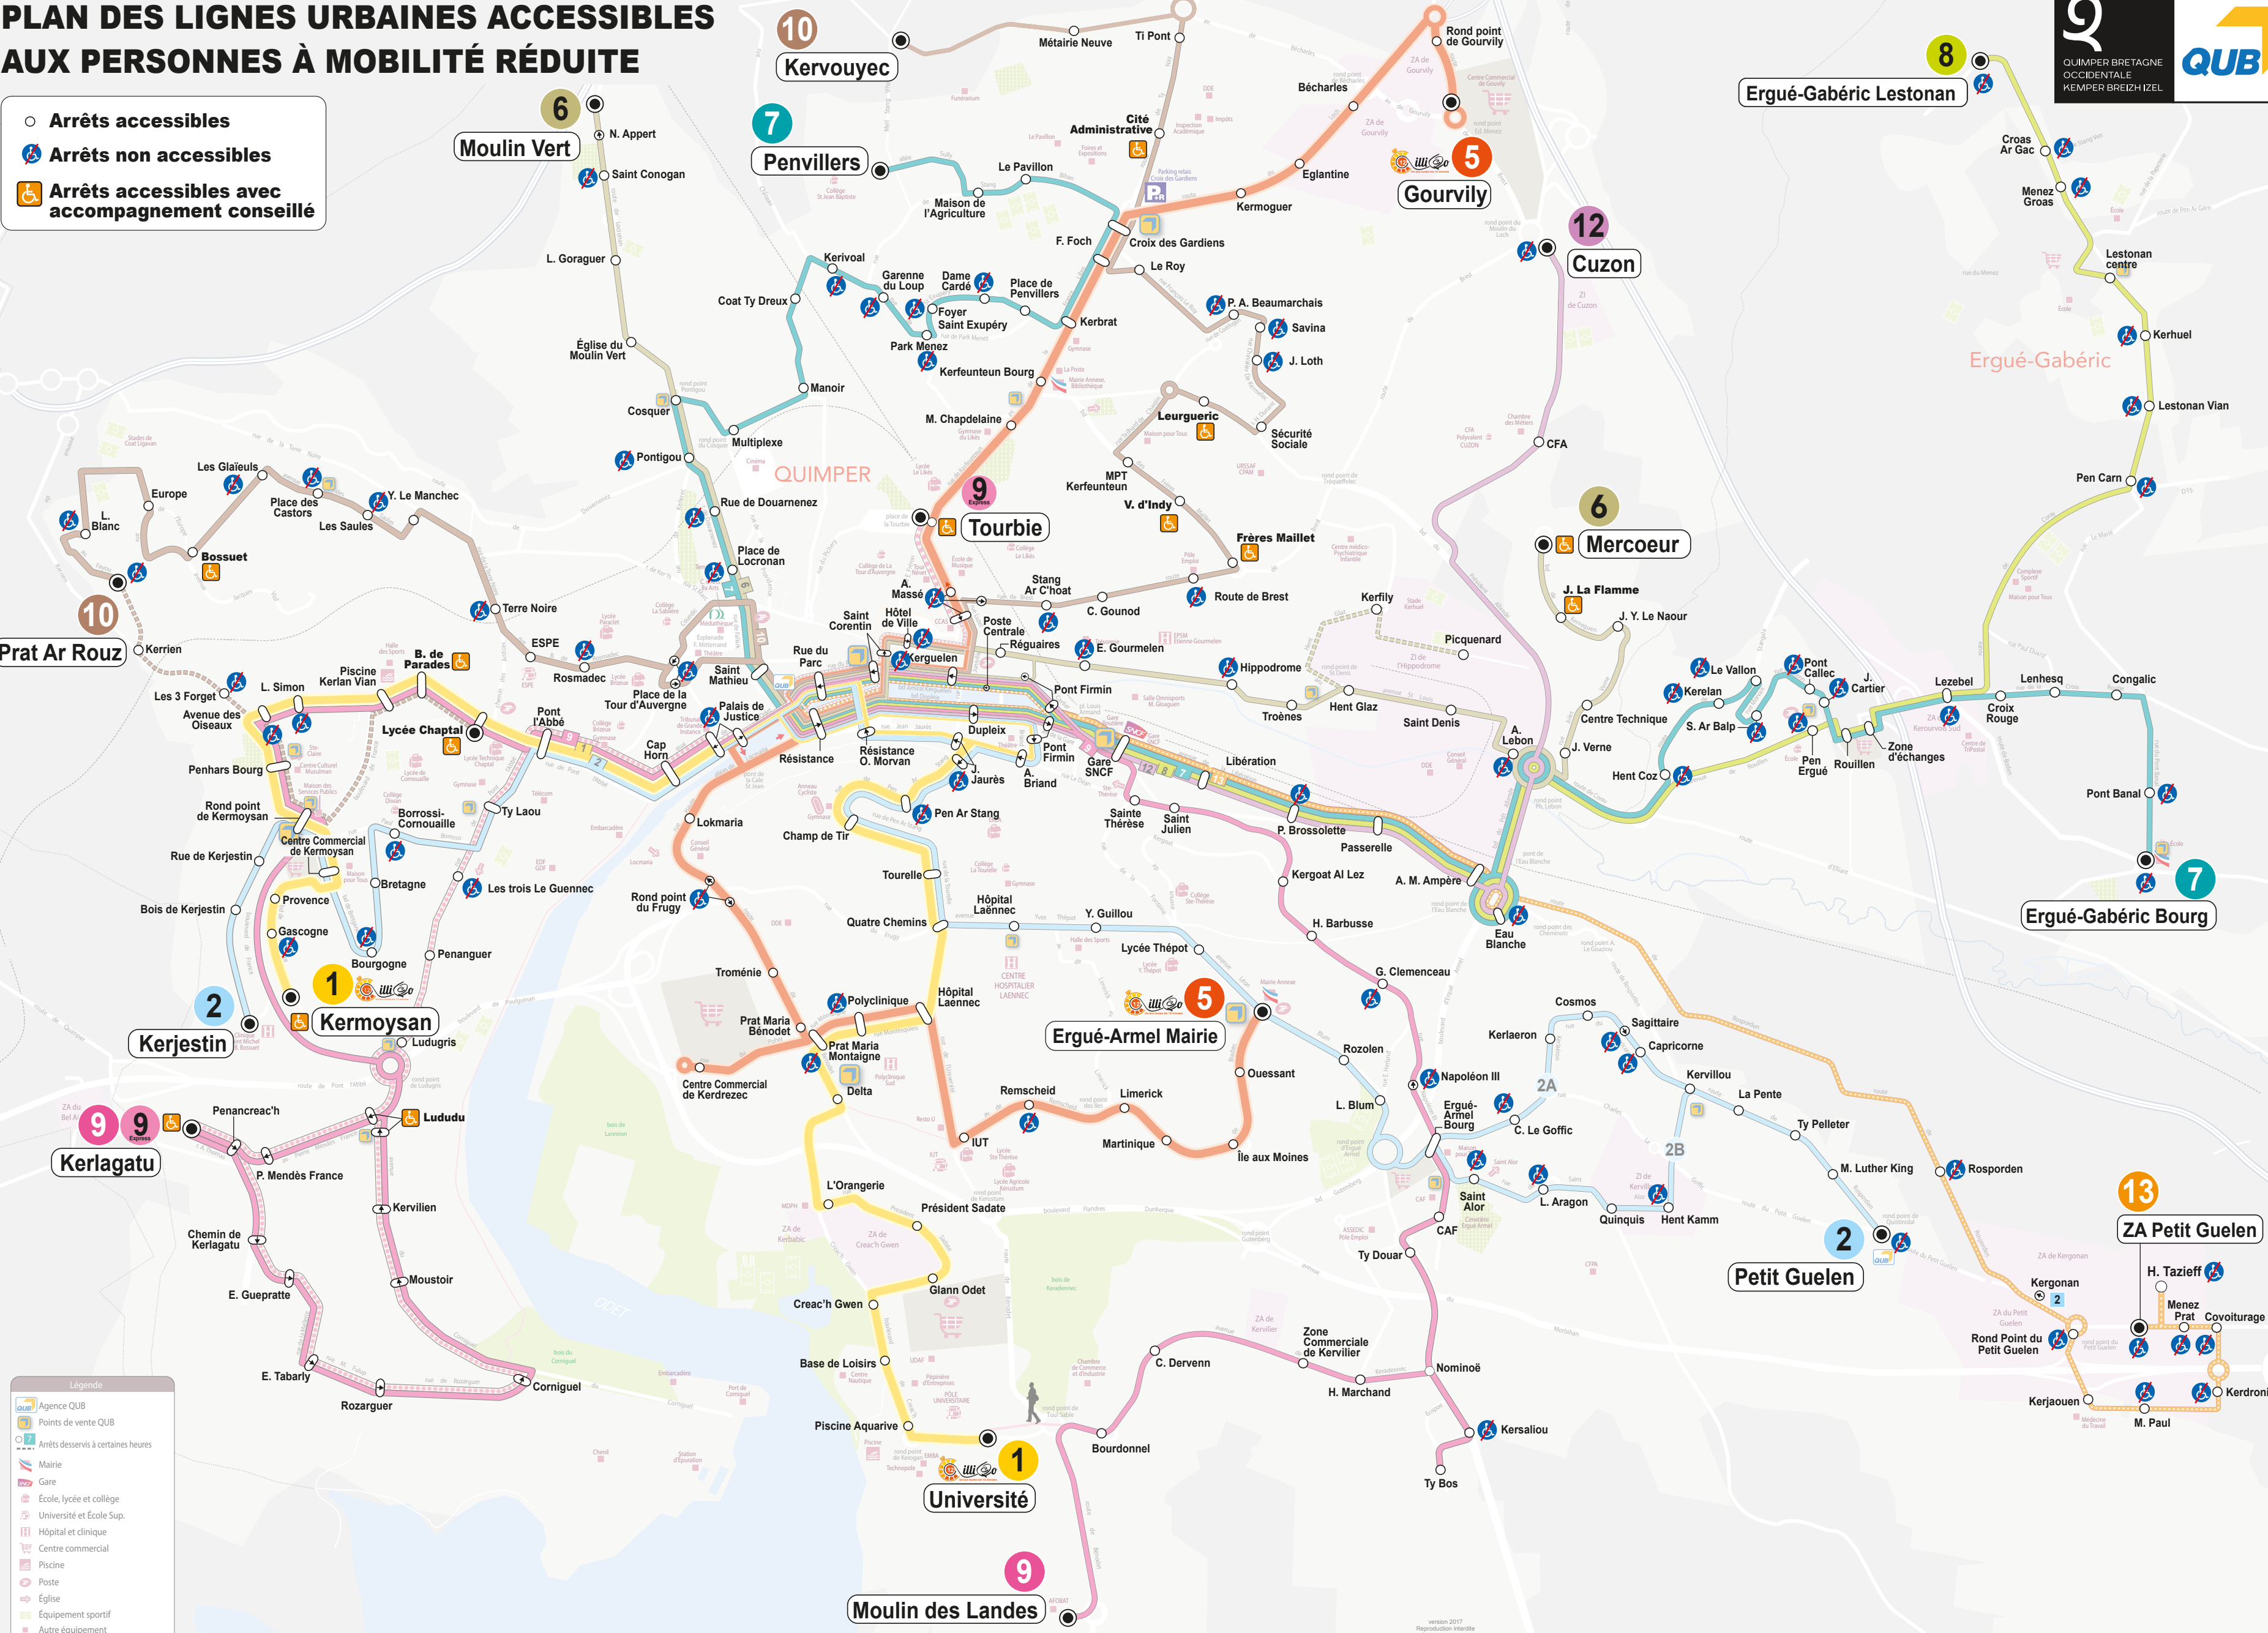

PLAN DES LIGNES URBAINES ACCESSIBLES AUX PERSONNES À MOBILITÉ RÉDUITE

- Arrêts accessibles
- Arrêts non accessibles
- Arrêts accessibles avec accompagnement conseillé

- Légende**
- Agence QUB
 - Points de vente QUB
 - Arrêts desservis à certaines heures
 - Mairie
 - Gare
 - École, lycée et collège
 - Université et École Sup.
 - Hôpital et clinique
 - Centre commercial
 - Piscine
 - Poste
 - Église
 - Équipement sportif
 - Autre équipement